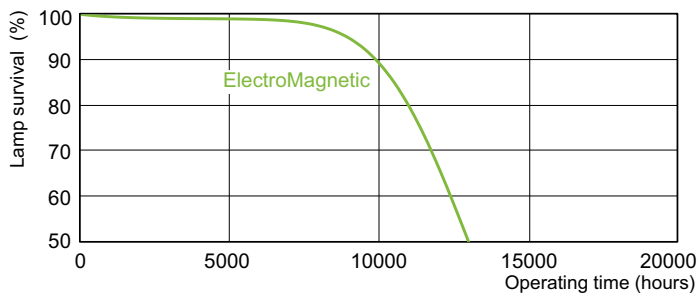

Срок службы

LDLE_TL-DSTD_0001-Life expectancy diagram