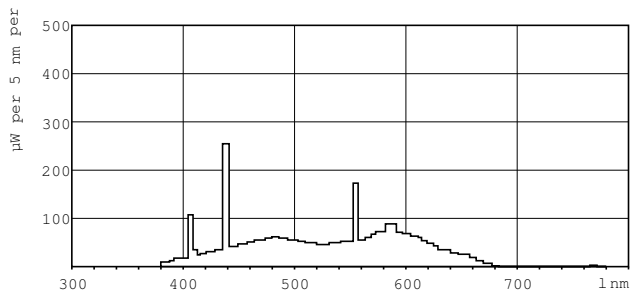

Соответствие требованиям и область применения	
Метка энергоэффективности (EEL)	A
Содержание ртути (Hg) (ном.)	8,0 mg
Энергопотребление кВт-час/1000 ч	68 kWh

Данные об изделии	
Полный код продукта	872790081590000
Название продукта для заказа	TL-D 58W/54-765 1SL/25
EAN/UPC — продукт	8727900815900
Код заказа	928049005451
Нумератор — количество на упаковку	1
Нумератор — упаковок на внешний короб	25
Материал № (12NC)	928049005451
Вес нетто (шт.)	167,000 g
ILCOS Code	FD-58/62/2A-E-G13

TL-D Standard Colours

Чертеж размеров

TL-D 58W/54-765

Product

TL-D 58W/54-765 1SL/25

Фотометрические данные

Цвет излучения /54-765

Цвет излучения /54-765