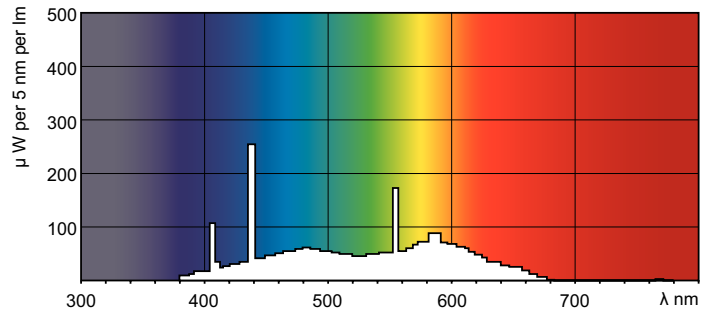

TL-D Standard Colours

Чертеж размеров

TL-D 58W/54-765

Product

TL-D 58W/54-765 1SL/25

Фотометрические данные

Цвет излучения /54-765

Цвет излучения /54-765