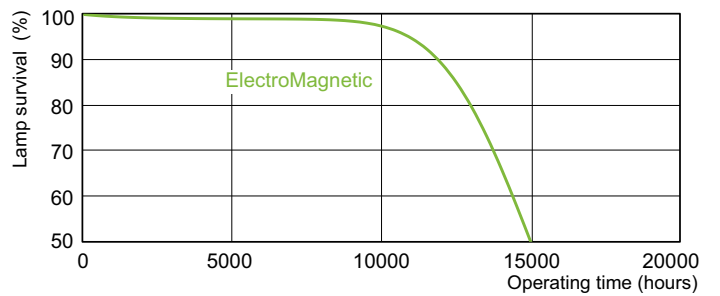

Срок службы

LDLE_TL-DSTD_0001-Life expectancy diagram